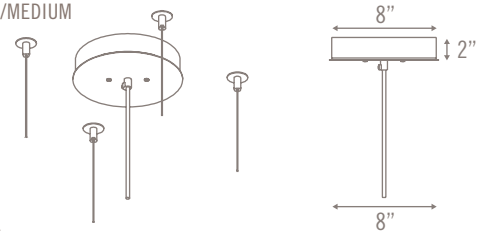

SMALL/MEDIUM