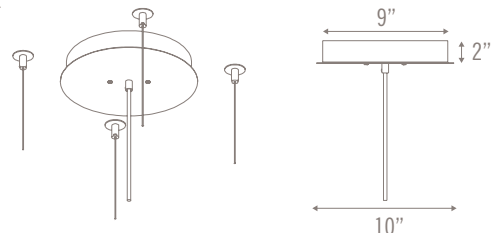

LARGE

Last Updated 11.13.2019