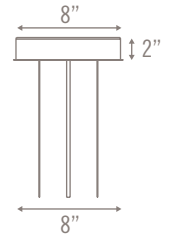

### STANDARD DIMENSIONS *Custom options available*

40" Dia x 4"H  
40" Dia x 8"H  
40" Dia x 12"H

#### CEILING HARDWARE

*Cables to Ceiling*

Last Updated 11.06.2019